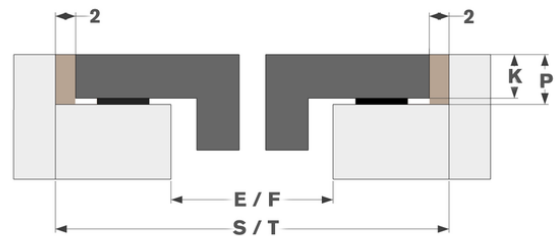

### Afmetingen

|                                   |                |
|-----------------------------------|----------------|
| ▪ Product afmetingen (BxDxH) (mm) | 380 x 520 x 55 |
| ▪ Uitsnijding werkblad (BxD) (mm) | 350 x 490      |

Afmetingen

|    | A   | B   | C   | D   | H  |
|----|-----|-----|-----|-----|----|
| mm | 380 | 520 | 254 | 479 | 55 |

Opbouw

|    | E   | F   | K | P | X  |
|----|-----|-----|---|---|----|
| mm | 350 | 490 | 4 | 6 | 50 |

Vlakkbouw

|    | E   | F   | S   | T   | K | P | X  |
|----|-----|-----|-----|-----|---|---|----|
| mm | 350 | 490 | 384 | 524 | 4 | 6 | 50 |

**Accessoires**

---

**Koken**

1700092

Zijprofielen