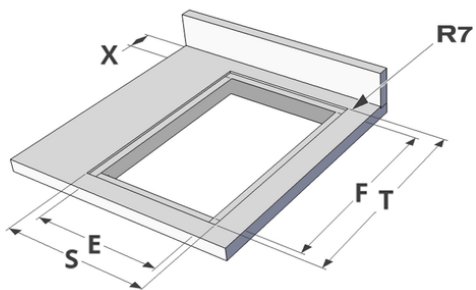

### Afmetingen

|                                   |                |
|-----------------------------------|----------------|
| ▪ Product afmetingen (BxDxH) (mm) | 380 x 520 x 55 |
| ▪ Uitsnijding werkblad (BxD) (mm) | 350 x 490      |

Afmetingen

|    | A   | B   | C   | D   | H  |
|----|-----|-----|-----|-----|----|
| mm | 380 | 520 | 254 | 479 | 55 |

Opbouw

|    | E   | F   | K | P | X  |
|----|-----|-----|---|---|----|
| mm | 350 | 490 | 4 | 6 | 50 |

Vlakkbouw

|    | E   | F   | S   | T   | K | P | X  |
|----|-----|-----|-----|-----|---|---|----|
| mm | 350 | 490 | 384 | 524 | 4 | 6 | 50 |

**Accessoires**

---

**Koken**

1700092

Zijprofielen