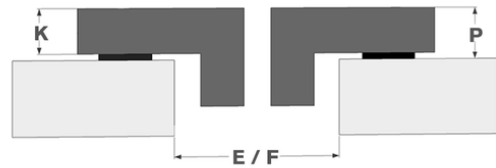

### Afmetingen

|                                   |                |
|-----------------------------------|----------------|
| ▪ Product afmetingen (BxDxH) (mm) | 380 x 520 x 55 |
| ▪ Uitsnijding werkblad (BxD) (mm) | 350 x 490      |

Afmetingen

|    | A   | B   | C   | D   | H  |
|----|-----|-----|-----|-----|----|
| mm | 380 | 520 | 254 | 479 | 55 |

Opbouw

|    | E   | F   | K | P | X  |
|----|-----|-----|---|---|----|
| mm | 350 | 490 | 4 | 6 | 50 |