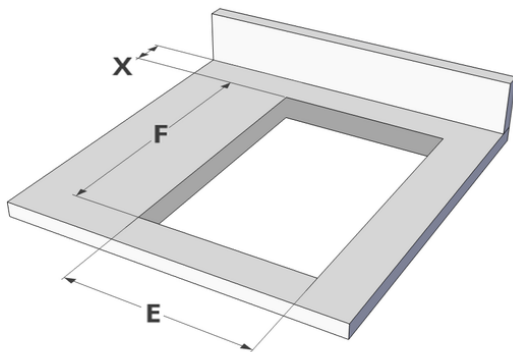

### Afmetingen

|                                   |                |
|-----------------------------------|----------------|
| ▪ Product afmetingen (BxDxH) (mm) | 380 x 520 x 55 |
| ▪ Uitsnijding werkblad (BxD) (mm) | 350 x 490      |

Afmetingen

|    | A   | B   | C   | D   | H  |
|----|-----|-----|-----|-----|----|
| mm | 380 | 520 | 254 | 479 | 55 |

Opbouw

|    | E   | F   | K | P | X  |
|----|-----|-----|---|---|----|
| mm | 350 | 490 | 4 | 6 | 50 |